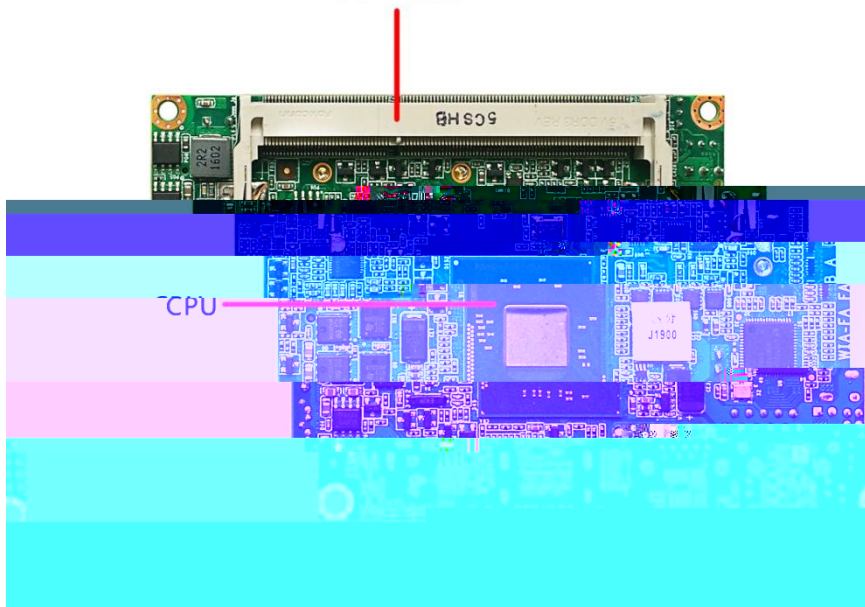


3

3.1

J1800

DDR3

DDR3L

2.41GHz

CPU

CPU

Intel I211AT

USB

3.2

4.1

SO-DIMM

4.2

5

5.1