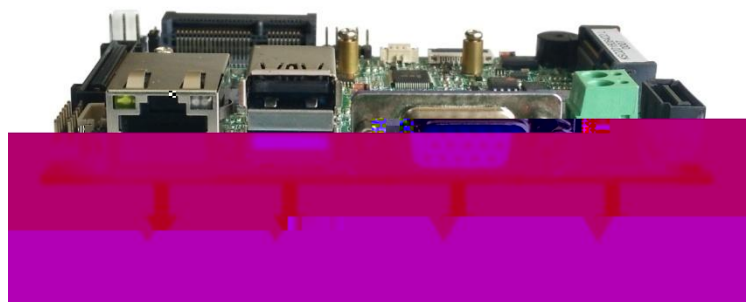


3

3.1

J1800

DDR3

DDR3L

2.41GHz

CPU

CPU

Intel I211AT

USB

3.2

4.1

SO-DIMM

4.2

5

5.1